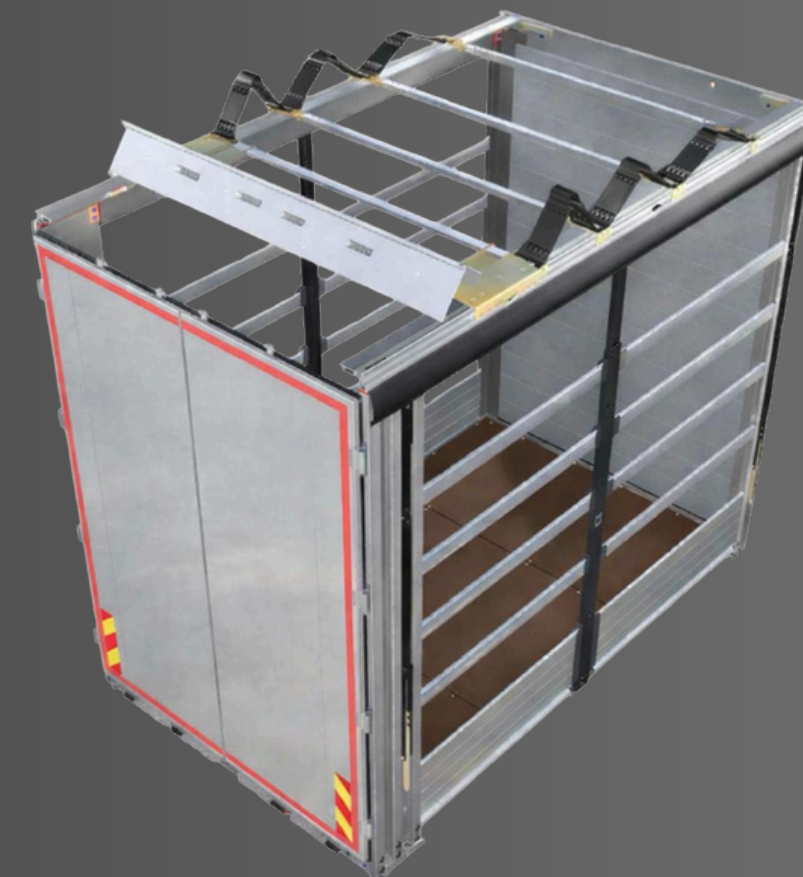

Jamčimo individualan pristup, pouzdanost te kvalitetu. Krojimo rješenja po vašoj mjeri unutar dogovorenih rokova.

Vaše povjerenje naša je motivacija.

PROIZVODNI PROGRAM

1. **UTOVARNI SANDUCI** - Izdržljivost i funkcionalnost za svaki transport.
2. **RASHLADNE KOMORE** - Precizna kontrola temperature za osjetljive terete.
3. **BOX NADOGRADNJE** - Maksimalna zaštita i iskoristivost prostora.
4. **PLATFORME ZA AUTOMOBILE** - Siguran i jednostavan prijevoz vozila.
5. **KIPER SANDUCI** - Snažna rješenja za najzahtjevnije zadatke.
6. **ALUMINIJSKE PRIKOLICE** - Lakoća konstrukcije uz vrhunsku nosivost.

UTOVARNI SANDUCI

Svestranost bez granica - vaš partner za laki i srednji transport

OmniFreight Pro je najpopularnije rješenje za prijevoznike koji traže maksimalnu fleksibilnost. Kombinacija čvstog utovarnog sanduka i visokokvalitetne cerade omogućuje brz bočni utovar, dok istovremeno štiti teret od svih vremenskih utjecaja. Idealno za paletnu robu, građevinski materijal i zbirni transport.

Lagana aluminijska konstrukcija:
Stranice su izrađene od eloksiranih aluminijskih profila, koji su lagani za rukovanje, a izuzetno otporni na koroziju.

Brz bočni pristup: Sustav bočnih letvi i klizne cerade omogućuje potpuno otvaranje stranice u manje od 60 sekundi, što drastično skraćuje vrijeme utovara i istovara.

Maksimalna zapremnina: Inteligentan dizajn bez unutarnjih izbočenja omogućuje smještaj do 10 euro paleta.

Napredna konstrukcija: Samonoseća struktura od eloksiranih aluminijskih profila i visokokvalitetnih panela osigurava dugovječnost uz minimalnu masu.