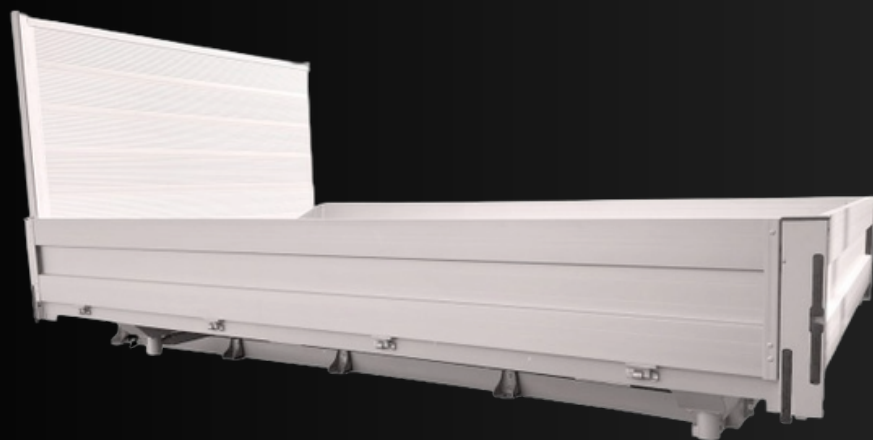

Lagana aluminijska konstrukcija:
Stranice su izrađene od eloksiranih aluminijskih profila, koji su lagani za rukovanje, a izuzetno otporni na koroziju.

Brz bočni pristup: Sustav bočnih letvi i klizne cerade omogućuje potpuno otvaranje stranice u manje od 60 sekundi, što drastično skraćuje vrijeme utovara i istovara.

BOX NADOGRADNJE

UltraLight CargoBox Pro

Vrhunska modularna nadogradnja za maksimalnu učinkovitost

Pretvorite Vaše podvozje u moćno transportno rješenje. UltraLight CargoBox Pro predstavlja vrhunac inženjeringa u svijetu lakih gospodarskih vozila, kombinirajući maksimalnu nosivost s beskompromisnom izdržljivošću.

PLATFORME ZA AUTOMOBILE

Profesionalna rješenja za prijevoz vozila i pomoć na cesti

RoadRescue Apex-1 je lagana, ali izuzetno robusna platforma dizajnirana za maksimalnu iskoristivost nosivosti vašeg vozila. Bilo da se bavite prodajom automobila ili hitnim intervencijama na cesti, Apex-1 nudi savršen spoj niske vlastite mase i vrhunske izdržljivosti, omogućujući siguran transport čak i vozila s niskim podvozjem.

RoadRescue Apex-1

KIPER SANDUCI

Snaga bez kompromisa za najzahtjevnije zadatke

TitanDump HeavyDuty je robusna kiper nadogradnja stvorena za građevinski sektor, komunalne djelatnosti i poljoprivredu. Dizajnirana da izdrži svakodnevna opterećenja teškim materijalima poput pijeska, šljunka, zemlje ili građevinske šute, TitanDump pretvara vaše vozilo u moćan radni stroj koji štedi vaše vrijeme i radnu snagu.