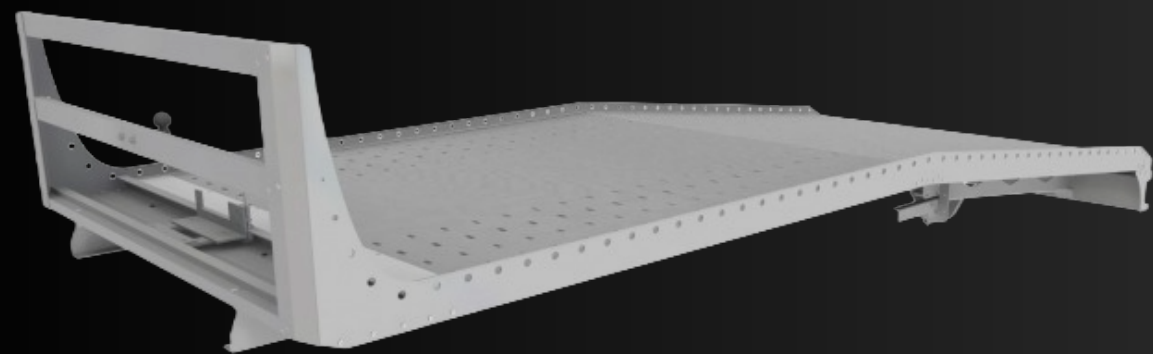

PLATFORME ZA AUTOMOBILE

Profesionalna rješenja za prijevoz vozila i pomoć na cesti

RoadRescue Apex-1 je lagana, ali izuzetno robusna platforma dizajnirana za maksimalnu iskoristivost nosivosti vašeg vozila. Bilo da se bavite prodajom automobila ili hitnim intervencijama na cesti, Apex-1 nudi savršen spoj niske vlastite mase i vrhunske izdržljivosti, omogućujući siguran transport čak i vozila s niskim podvozjem.